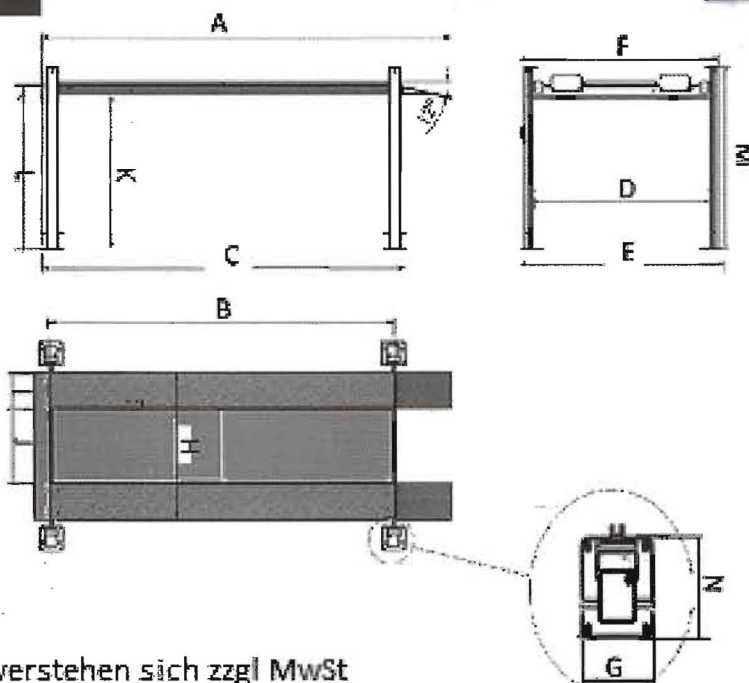

Standardanschluss 240 volt.

[www.internbv.eu](http://www.internbv.eu)

Auffahrampen mit automatische Blockierung

falt bar

Horizontal fix

Sehr niedrige Auffahrt

3 Öltropf Wanne werden mit geliefert

Optional: vollständig geschlossen zwischen die fahrbahnen

Motor nicht sichtbar, keine losen Schläuche und Drähte

[www.internbv.eu](http://www.internbv.eu)

[info@internbv.nl](mailto:info@internbv.nl)

Größe	int-208SE	int-208Small	int-208XLT
A	4760	4760	5250
B	4080	4080	4572
C	4330	4330	4825
D	2263	2000	2441
E	2660	2350	2842
F	2560	2250	2742
G	300	300	300
H	1902	1600	2080
I	473	473	473
J	956	646	1134
K	1780	1780	2050
L	1900	1900	2150
M	2084	2084	2340
N	300	300	300